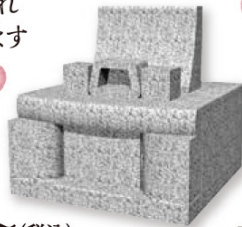

ふれあい区画

1.04㎡

雨の日でも
滑らないプラスト加工
(ざらざらしている)

施工例

玉砂利の下は、
頑丈な一体基礎があるため
草木も生えません

隣のお墓と間がある
ゆとり設計

石碑工事割引券
10万円分
のご利用で

58.3万円~(税込)

一般墓所【プレートタイプ】 1.00㎡

お墓を大きく建てられ
骨壺6つ収納できます

石碑工事割引券
10万円分
のご利用で

74.8万円~(税込)

施工例

新ゆとり優雅墓所 2.00㎡

墓石が隣接しない
余裕がある造りです

石碑工事割引券
10万円分
のご利用で