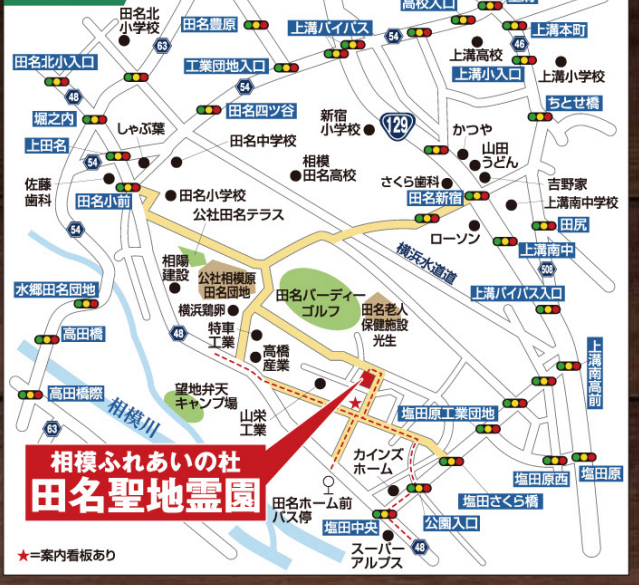

114.4万円~(税込)

施工例

■お車をご利用

路線	下車駅	徒歩	車
圏央道	相模原愛川IC	約4分	約4分
JR相模線	原当麻駅	約6分	約10分
JR相模線	橋本駅	約15分	約15分
JR相模線	橋本駅	約20分	約20分

■電車・バスをご利用

JR相模線 原当麻駅より	当02 「田名バスターミナル」行 バスに乗り 「北里大学病院・北里大学」降 原当麻駅降車	徒歩	約6分
JR相模線 橋本駅より	バスで	約9分	約9分
JR相模線 橋本駅より	田名ホーム前 バス降車	徒歩	約6分

相模ふれあいの社 田名聖地霊園

■ご案内図

相模ふれあいの社
田名聖地霊園

★案内看板あり

ご来園の際はこのチラシをご持参の上、係員にご提示下さい