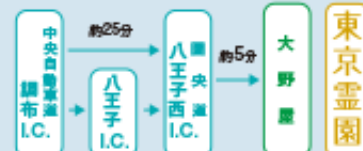

カーナビ検索の場合 **042-664-4111** でご入力ください

メモリアルアートの大野屋 八王子店 東京都八王子市元八王子町3-2360

東京霊園の充実した施設とサービス。

交通のご案内

★高速道路をご利用のお客様は
圏央道「八王子西 I.C.」が便利です。

お車でご来園の場合

電車・バスでご来園の場合

高尾駅からのバスは、JR高尾駅北口広場、①番乗り場から乗車。(①番乗り場の、どのバスでもお乗りいただけます。5~7分間隔にて運転しております)
4つ目のバス停「霊園前・八王子城跡入口」で下車。
「八王子城跡入口」交差点右折、徒歩1分。

本日より11/30 (金) までの期間限定 特別価格のご案内

77区 新区画 好評の2.5㎡区画の募集です。

- 駐車場が近く、お参りしやすいです。(バリアフリー区画)
- 和型・洋型石碑どちらもお建てになれます。
- 最後の新区画開放です。

区画面積	永代使用料	年間管理料(税込)
※2.5㎡	1,250,000円	15,120円
4.0㎡	1,600,000円	15,120円

※この秋新区画開放

期間限定
特別価格