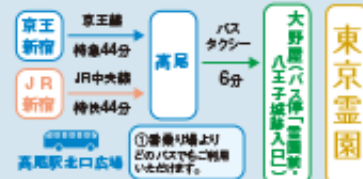

カーナビ検索の場合 **042-664-4111** でご入力ください

メモリアルアートの大野屋 八王子店 東京都八王子市元八王子町3-2360

東京霊園の充実した施設とサービス。

交通のご案内

★高速道路をご利用のお客様は
圏央道「八王子西 I.C.」が便利です。

お車でご来園の場合

電車・バスでご来園の場合

高尾駅からのバスは、JR高尾駅北口広場、①番乗り場から乗車。(①番乗り場の、どのバスでもお乗りいただけます。5~7分間隔にて運転しております)
4つ目のバス停「霊園前・八王子城跡入口」で下車。
「八王子城跡入口」交差点右折、徒歩1分。

本日より11/30 (金) までの期間限定 特別価格のご案内

77区 新区画 好評の2.5㎡区画の募集です。

- 駐車場が近く、お参りしやすいです。(バリアフリー区画)
- 和型・洋型石碑どちらもお建てになれます。
- 最後の新区画開放です。

区画面積	永代使用料	年間管理料(税込)
※2.5㎡	1,250,000円	15,120円
4.0㎡	1,600,000円	15,120円

※この秋新区画開放

期間限定
特別価格

東門 新区画 東門休憩所が近く好立地です。

- 2段カート(納骨堂)の設置が可能です。
- 92区の墓石は洋型限定(塔婆立て設置不可)となります。
- 参道、墓所内の雨水などの排水対策は万全です。

区画面積	永代使用料	年間管理料(税込)
※3.0㎡ (92区)	1,650,000円~	15,120円
4.0㎡ (91区)	2,200,000円	15,120円
5.0㎡ (90区)	2,500,000円	18,900円