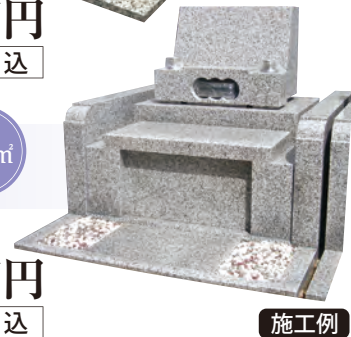

ゆとり墓所 1区

1.8㎡

墓所使用料
+
墓所工事一式 **135** 万円 税込

石碑持込み可能区画 1区・2区

1.8㎡

外柵工事までの価格 ※石碑・移送費は別途
墓所使用料
+
外柵工事一式 **132.8** 万円 税込