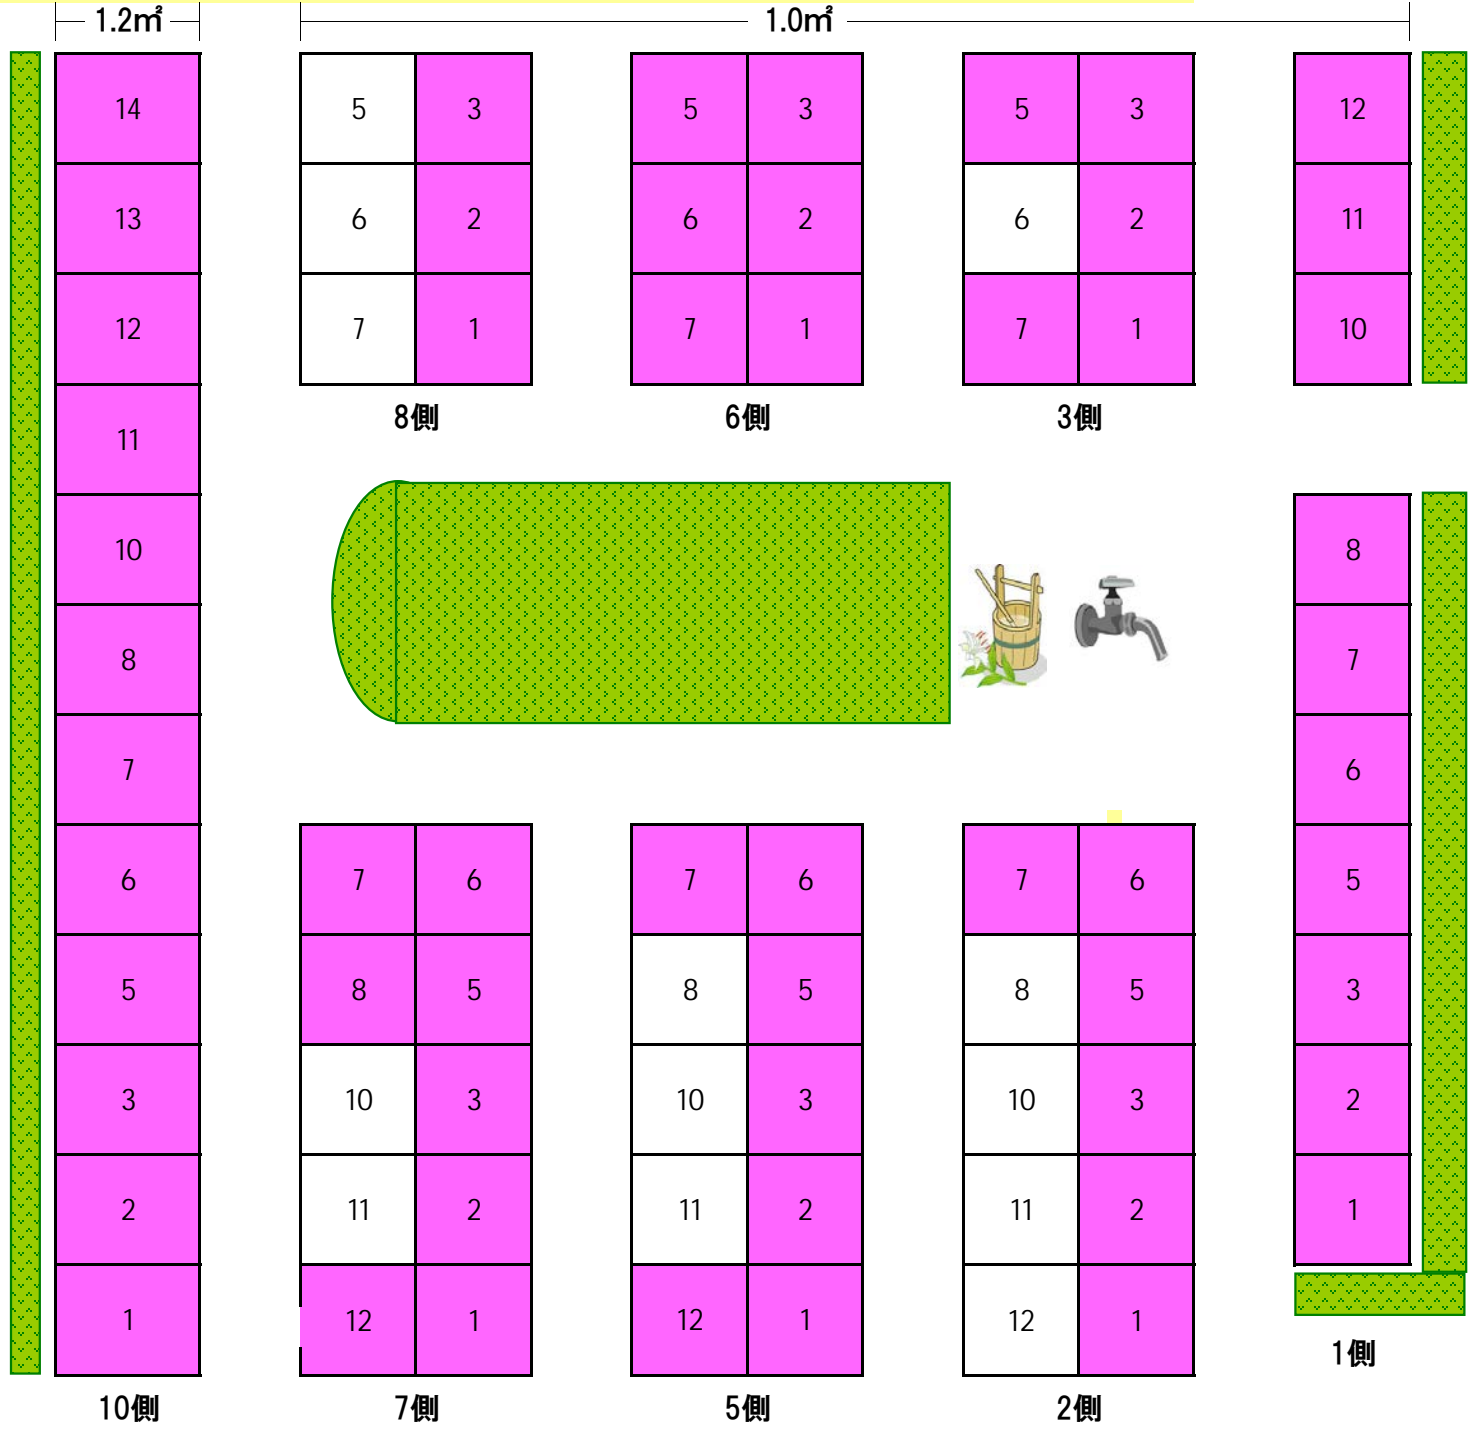

2014年8月19日 現在

ご予約区画

販売済区画

# 桜 1 区

## 休憩所

2014年8月19日 現在

# 桜 2 区

ご予約区画 販売済区画